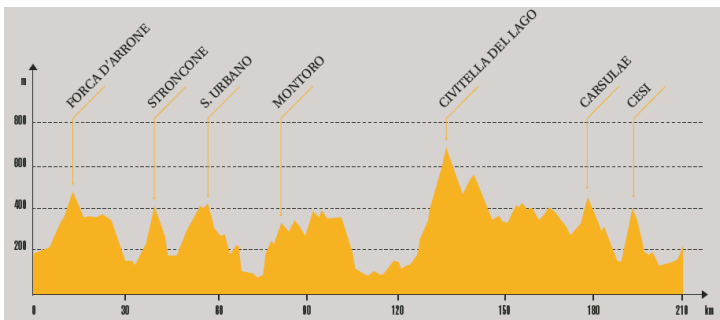

GRAND·TOUR Rando®

www.grandtourrando.com

Distanza percorsa 213 km.
Dislivello 3700 m.

11 Settembre 2016

Arci Andrea
A.s.d. Sportlacum

Partenza: 07:15

Arrivo: 06:40

Tempo impiegato: 11:25