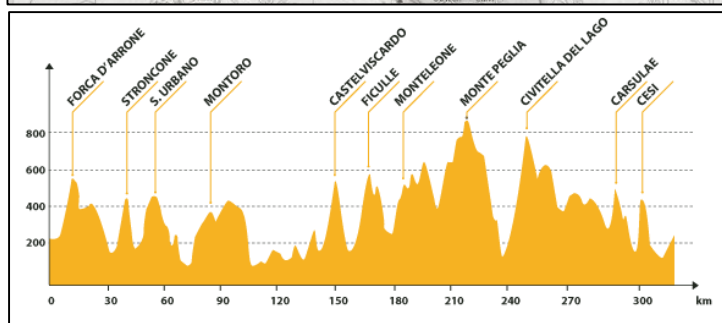

GRAND·TOUR Rando®

g

www.grandtourrando.com

Distanza percorsa 321 km.
Dislivello 5600 m.

10-11 Settembre 2016

Brembilla Michele

Gs Ravonese

Partenza: Sab 10 Set 11:00 pm

Arrivo: Dom 11 Set 04:45 pm

Tempo impiegato: 17:45

scopri l'arte di vivere
discover the art of living