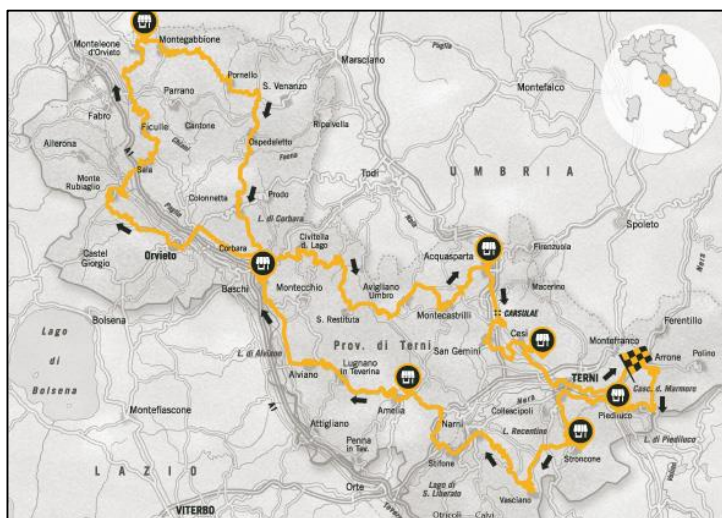

GRAND·TOUR Rando®

g

www.grandtourrando.com

Distanza percorsa 321 km.
Dislivello 5600 m.

10-11 Settembre 2016

Brembilla Michele

Gs Ravonese

Partenza: Sab 10 Set 11:00 pm

Arrivo: Dom 11 Set 04:45 pm

Tempo impiegato: 17:45

scopri l'arte di vivere
discover the art of living