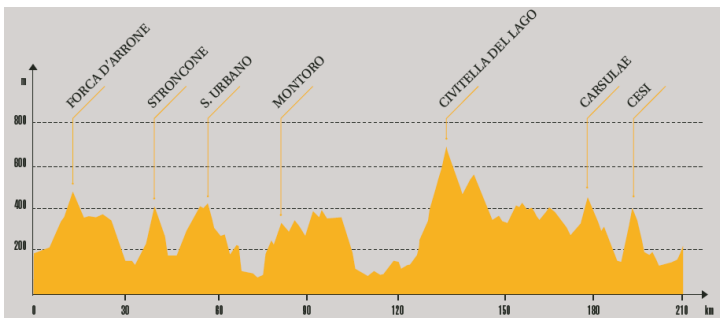

GRAND·TOUR Rando®

www.grandtourrando.com

Distanza percorsa 213 km.
Dislivello 3700 m.

11 Settembre 2016

De Santis Fabio
ASD WHITE BULL

Partenza: 07:10

Arrivo: 05:03

Tempo impiegato: 09:53