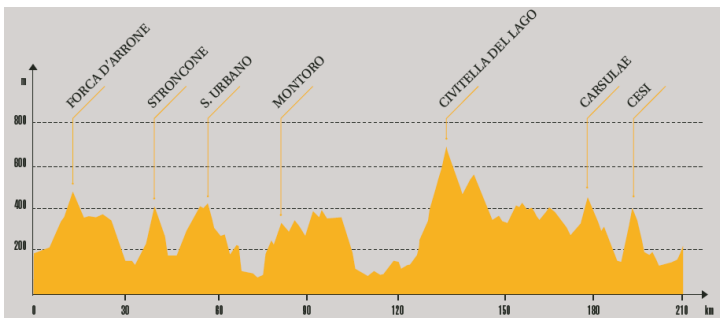

GRAND·TOUR Rando®

www.grandtourrando.com

Distanza percorsa 213 km.
Dislivello 3700 m.

11 Settembre 2016

Depretis Gregorio
ASD BIKEMOTION

Partenza: 07:00

Arrivo: 06:00

Tempo impiegato: 11:00