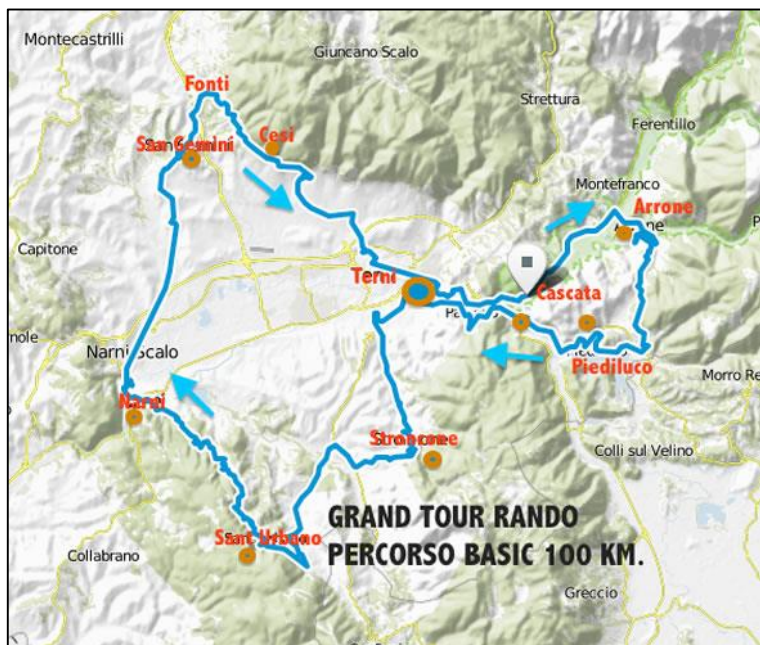

GRAND·TOUR **Rando**®

BREVETTO STANDARD 100 KM

Distanza percorsa 107 km.
Dislivello 1700 m.

11 Settembre 2016

Faustini Gianluca

Bikemotion

Partenza: 8:00

Arrivo: 13:40

Tempo impiegato: 05:40

scopri l'arte di vivere
discover the art of living

COMUNI
DELLA PROVINCIA
DI TERNI