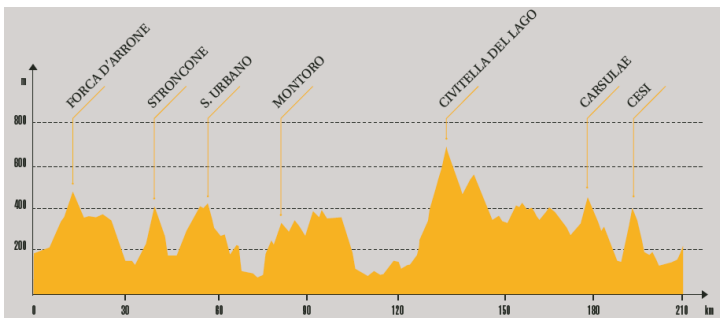

GRAND·TOUR Rando®

www.grandtourrando.com

Distanza percorsa 213 km.
Dislivello 3700 m.

11 Settembre 2016

Giamminonni Marcello
ASD TRIONO RACING TEAM

Partenza: 07:00

Arrivo: 03:50

Tempo impiegato: 08:50