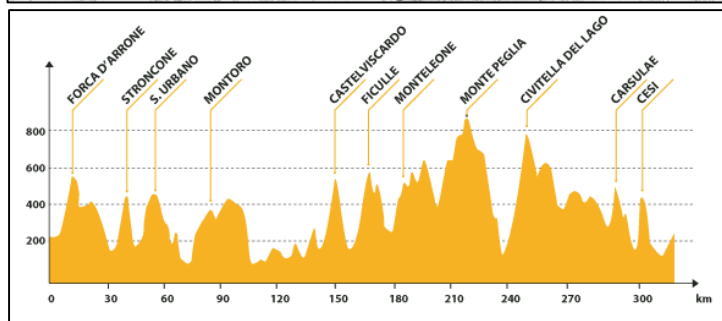

# GRAND·TOUR Rando®

g

[www.grandtourrando.com](http://www.grandtourrando.com)

Distanza percorsa 321 km.  
Dislivello 5600 m.

10-11 Settembre 2016

**Idini Rosanna**

Gs Sportissimo

Partenza: Sab 10 Set 11:00 pm

Arrivo: Dom 11 Set 09:25 pm

Tempo impiegato: 22:25

scopri l'arte di vivere  
discover the art of living