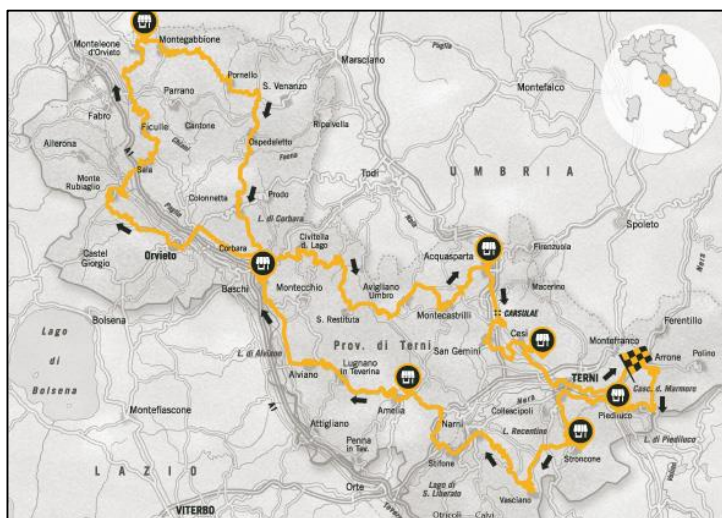

# GRAND·TOUR Rando®

g

[www.grandtourrando.com](http://www.grandtourrando.com)

Distanza percorsa 321 km.  
Dislivello 5600 m.

10-11 Settembre 2016

**Idini Rosanna**

Gs Sportissimo

Partenza: Sab 10 Set 11:00 pm

Arrivo: Dom 11 Set 09:25 pm

Tempo impiegato: 22:25

scopri l'arte di vivere  
discover the art of living