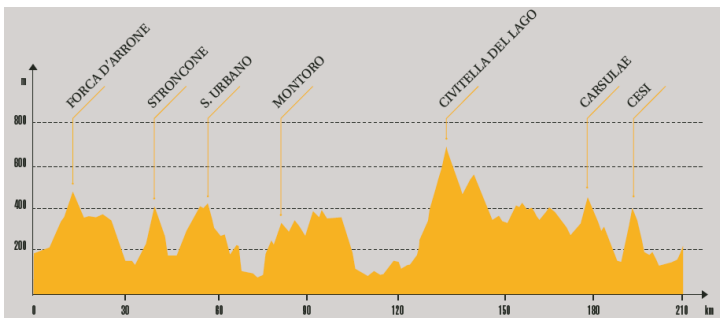

# GRAND·TOUR Rando®

www.grandtourrando.com

Distanza percorsa 213 km.  
Dislivello 3700 m.

11 Settembre 2016

**Mariani Mario**  
Bikemotion

Partenza: 07:30

Arrivo: 05:30

Tempo impiegato: 10:00