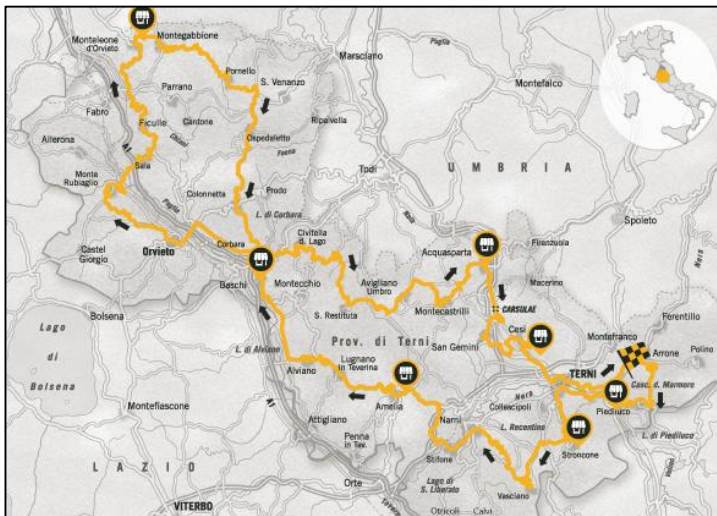

# GRAND·TOUR Rando®

g

www.grandtourrando.com

Distanza percorsa 321 km.  
Dislivello 5600 m.

10-11 Settembre 2016

**Mazzucchelli Franco**

Gs Sportissimo

Partenza: Sab 10 Set 11:00 pm

Arrivo: Dom 11 Set 09:25 pm

Tempo impiegato: 22:25

scopri l'arte di vivere  
discover the art of living