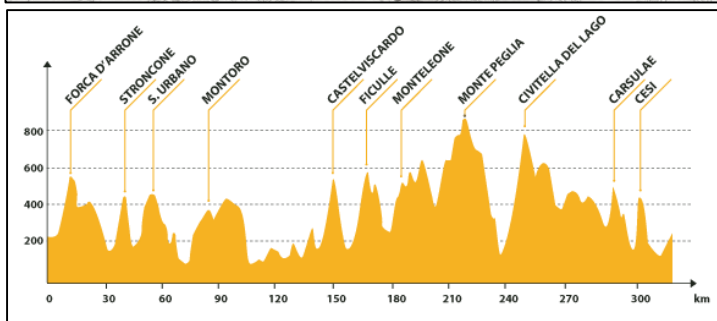

# GRAND·TOUR Rando®

g

www.grandtourrando.com

Distanza percorsa 321 km.  
Dislivello 5600 m.

10-11 Settembre 2016

**Mazzucchelli Franco**

Gs Sportissimo

Partenza: Sab 10 Set 11:00 pm

Arrivo: Dom 11 Set 09:25 pm

Tempo impiegato: 22:25

scopri l'arte di vivere  
discover the art of living