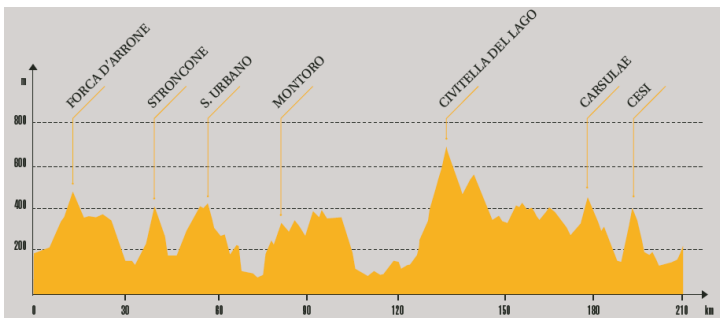

GRAND·TOUR Rando®

www.grandtourrando.com

Distanza percorsa 213 km.
Dislivello 3700 m.

11 Settembre 2016

Melluzzi Bruno
ASD TRIONO RACING TEAM

Partenza: 07:30

Arrivo: 05:00

Tempo impiegato: 09:30