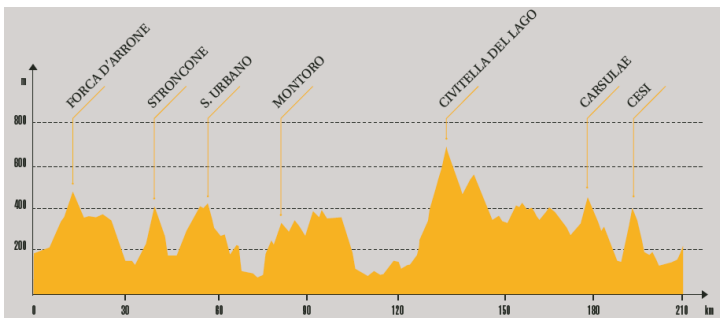

# GRAND·TOUR Rando®

www.grandtourrando.com

Distanza percorsa 213 km.  
Dislivello 3700 m.

11 Settembre 2016

**Pennacchi Vincenzo**  
ASD TRIONO RACING TEAM

Partenza: 07:05

Arrivo: 03:50

Tempo impiegato: 08:45