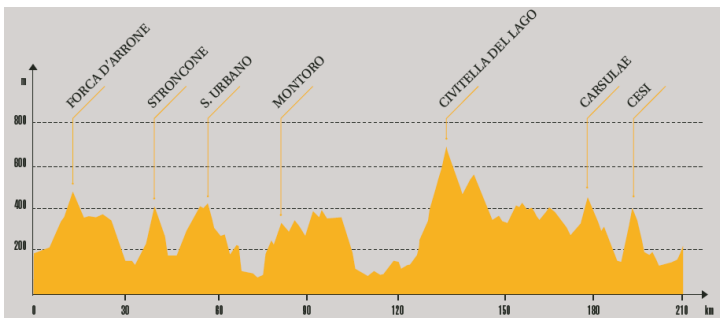

GRAND·TOUR Rando®

www.grandtourrando.com

Distanza percorsa 213 km.
Dislivello 3700 m.

11 Settembre 2016

Petrini Diego
Bikemotion

Partenza: 07:45

Arrivo: 07:20

Tempo impiegato: 11:35