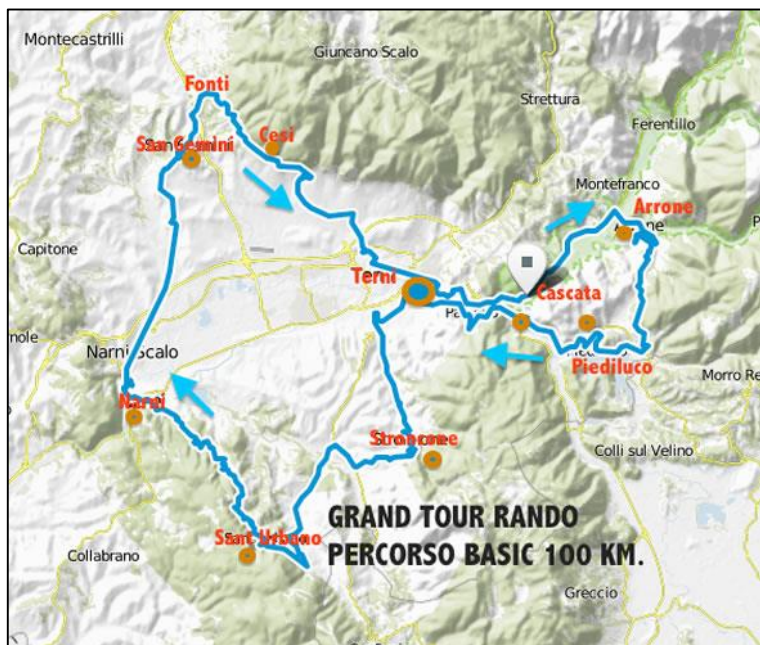

GRAND·TOUR **Rando**®

BREVETTO STANDARD 100 KM

Distanza percorsa 107 km.
Dislivello 1700 m.

11 Settembre 2016

Proietti Marco

ASD centotredici

Partenza: 15/9/16 8.00

Arrivo: 15/9/16 13.20

Tempo impiegato: 05:20

scopri l'arte di vivere
discover the art of living

COMUNI
DELLA PROVINCIA
DI TERNI