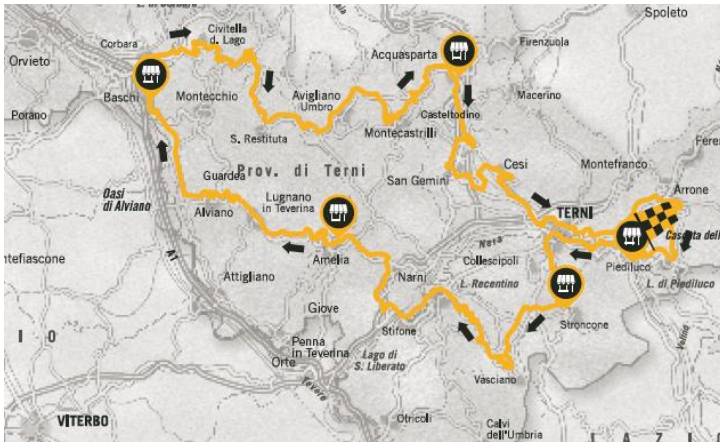

GRAND·TOUR Rando®

www.grandtourrando.com

Distanza percorsa 213 km.
Dislivello 3700 m.

11 Settembre 2016

Spadoni Giorgio
ASD WHITE BULL

Partenza: 07:10

Arrivo: 05:03

Tempo impiegato: 09:53

scopri l'arte di vivere
discover the art of living

Brevetto
Randonnée
Standard

COMUNI
DELLA PROVINCIA
DI TERNI