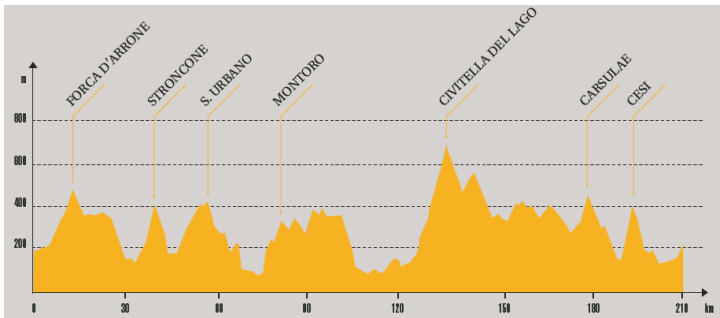

GRAND·TOUR Rando®

www.grandtourrando.com

Distanza percorsa 213 km.
Dislivello 3700 m.

11 Settembre 2016

Spadoni Giorgio
ASD WHITE BULL

Partenza: 07:10

Arrivo: 05:03

Tempo impiegato: 09:53