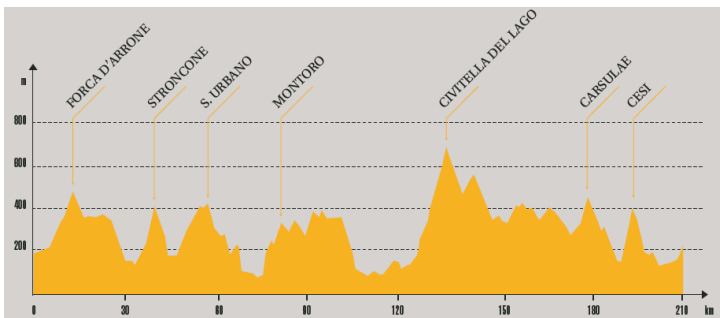

GRAND·TOUR Rando®

www.grandtourrando.com

Distanza percorsa 213 km.
Dislivello 3700 m.

11 Settembre 2016

Zara Moreno
ACD SC CENTRO BICI E MOTO

Partenza: 07:30
Arrivo: 05:00
Tempo impiegato: 09:30

scopri l'arte di vivere
discover the art of living